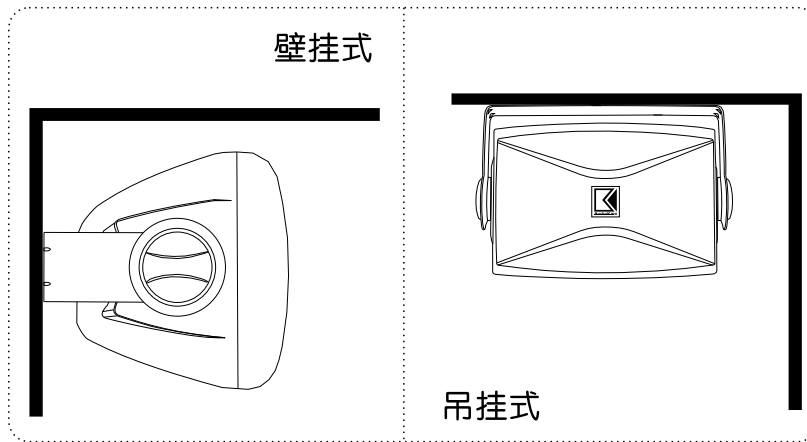

使用说明书

OK-6.5

设计重点说明:

- 弧状流线造型，能配合各类环境，增加临场美感
- 采用蓝光设计,闪闪发光,点燃您心灵隐藏的热情
- MINI体积，立体铁网设计，稳重而庄雅，施工也容易
- 小型喇叭能承受宏亮的动态声源，表现狂热出色
- 低频丰厚，人声豪迈，歌唱效果十足，且有种令人回味的感觉
- 歌唱、辅助、监听多用途音箱

壁挂图、吊挂图：

- 此型号属吊挂式、壁挂式设计，施工时请注意吊架的承载重量需大于音箱重量，同时更需注意天花板、墙壁吊挂施工时的结构安全性。

拆卸图：

喇叭线连接图：

规格：

技术指标	OK-6.5
低音尺寸	6.5"
规格	二音路二单体
分频点	4KHz
频率响应	70Hz~20KHz
负载阻抗	8Ω
持续功率 (RMS)	60WATTS
瞬间功率	100WATTS
灵敏度	90dB
净重	7.2kg/对
毛重	8.2kg/对
音箱体积 (H×W×D)	20.5×31×19 (cm)
纸箱体积 (H×W×D)	38.5×43×26.5 (cm)