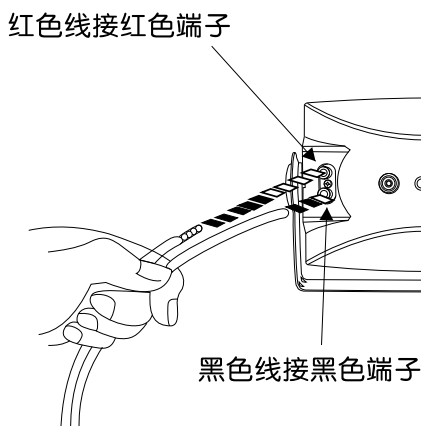

使用说明书

OK-6.5

设计重点说明:

- 弧状流线造型，能配合各类环境，增加临场美感
- 采用蓝光设计,闪闪发光,点燃您心灵隐藏的热情
- MINI体积，立体铁网设计，稳重而庄雅，施工也容易
- 小型喇叭能承受宏亮的动态声源，表现狂热出色
- 低频丰厚，人声豪迈，歌唱效果十足，且有种令人回味的感觉
- 歌唱、辅助、监听多用途音箱

壁挂图、吊挂图：

- 此型号属吊挂式、壁挂式设计，施工时请注意吊架的承载重量需大于音箱重量，同时更需注意天花板、墙壁吊挂施工时的结构安全性。

拆卸图：

喇叭线连接图：

规格：

技术指标	OK-6.5
低音尺寸	6.5"
规格	二音路二单体
分频点	4KHz
频率响应	70Hz~20KHz
负载阻抗	8Ω
持续功率 (RMS)	60WATTS
瞬间功率	100WATTS
灵敏度	90dB
净重	7.2kg/对
毛重	8.2kg/对
音箱体积 (H×W×D)	20.5×31×19 (cm)
纸箱体积 (H×W×D)	38.5×43×26.5 (cm)