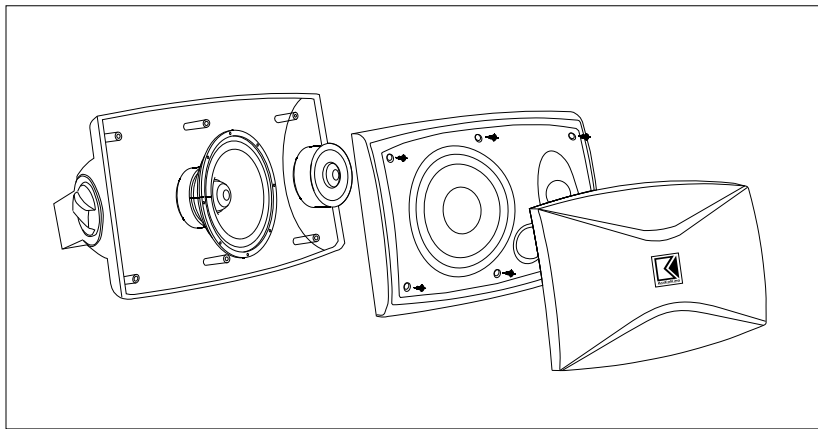

使用说明书

OK-6.5

设计重点说明:

- 弧状流线造型，能配合各类环境，增加临场美感
- 采用蓝光设计,闪闪发光,点燃您心灵隐藏的热情
- MINI体积，立体铁网设计，稳重而庄雅，施工也容易
- 小型喇叭能承受宏亮的动态声源，表现狂热出色
- 低频丰厚，人声豪迈，歌唱效果十足，且有种令人回味的感觉
- 歌唱、辅助、监听多用途音箱

壁挂图、吊挂图：

- 此型号属吊挂式、壁挂式设计，施工时请注意吊架的承载重量需大于音箱重量，同时更需注意天花板、墙壁吊挂施工时的结构安全性。

拆卸图：

喇叭线连接图：

规格：

技术指标	OK-6.5
低音尺寸	6.5"
规格	二音路二单体
分频点	4KHz
频率响应	70Hz~20KHz
负载阻抗	8Ω
持续功率 (RMS)	60WATTS
瞬间功率	100WATTS
灵敏度	90dB
净重	7.2kg/对
毛重	8.2kg/对
音箱体积 (H×W×D)	20.5×31×19 (cm)
纸箱体积 (H×W×D)	38.5×43×26.5 (cm)