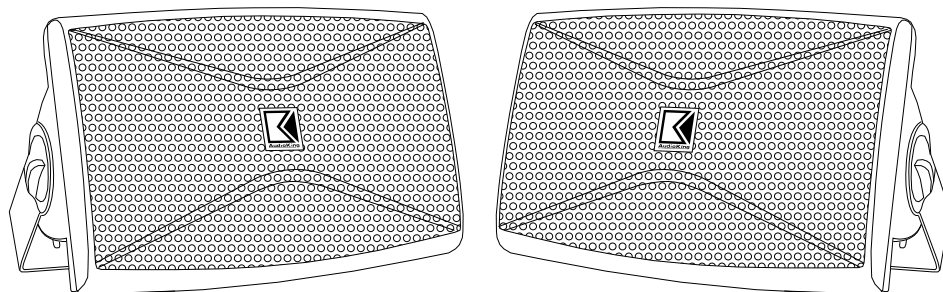

使用说明书

OK-6.5

设计重点说明:

- 弧状流线造型，能配合各类环境，增加临场美感
- 采用蓝光设计,闪闪发光,点燃您心灵隐藏的热情
- MINI体积，立体铁网设计，稳重而庄雅，施工也容易
- 小型喇叭能承受宏亮的动态声源，表现狂热出色
- 低频丰厚，人声豪迈，歌唱效果十足，且有种令人回味的感觉
- 歌唱、辅助、监听多用途音箱

壁挂图、吊挂图：

- 此型号属吊挂式、壁挂式设计，施工时请注意吊架的承载重量需大于音箱重量，同时更需注意天花板、墙壁吊挂施工时的结构安全性。

拆卸图：

喇叭线连接图：

规格：

技术指标	OK-6.5
低音尺寸	6.5"
规格	二音路二单体
分频点	4KHz
频率响应	70Hz~20KHz
负载阻抗	8Ω
持续功率 (RMS)	60WATTS
瞬间功率	100WATTS
灵敏度	90dB
净重	7.2kg/对
毛重	8.2kg/对
音箱体积 (H×W×D)	20.5×31×19 (cm)
纸箱体积 (H×W×D)	38.5×43×26.5 (cm)