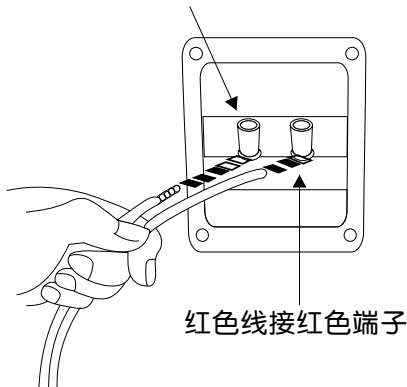

使用说明书

SP-80

设计重点说明:

- 斐丽灰贴皮木箱
- 木箱结构扩散性大，音压匀称
- 低频结实有劲，瞬间功率大
- 100W功率推动，充分发挥效果
- 轻盈箱体，方便悬吊施工
- 明亮音色的SP-80，采用双纸盆中高音

壁挂图、吊挂图：

- 此型号属吊挂式、壁挂式设计，施工时请注意吊架的承载重量需大于音箱重量，同时更需注意天花板、墙壁吊挂施工时的结构安全性。

拆卸图：

喇叭线连接图：

黑色线接黑色端子

红色线接红色端子

规格：

技术指标	SP-80
低音尺寸	8"
规格	二音路三单体
分频点	3.2KHz
频率响应	45Hz~20KHz
负载阻抗	8Ω
持续功率 (RMS)	80WATTS
瞬间功率	120WATTS
灵敏度	90dB
净重	16.8kg/对
毛重	18.9kg/对
音箱体积 (H×W×D)	26.2×45×24.1 (cm)
纸箱体积 (H×W×D)	54.2×61×34.3 (cm)