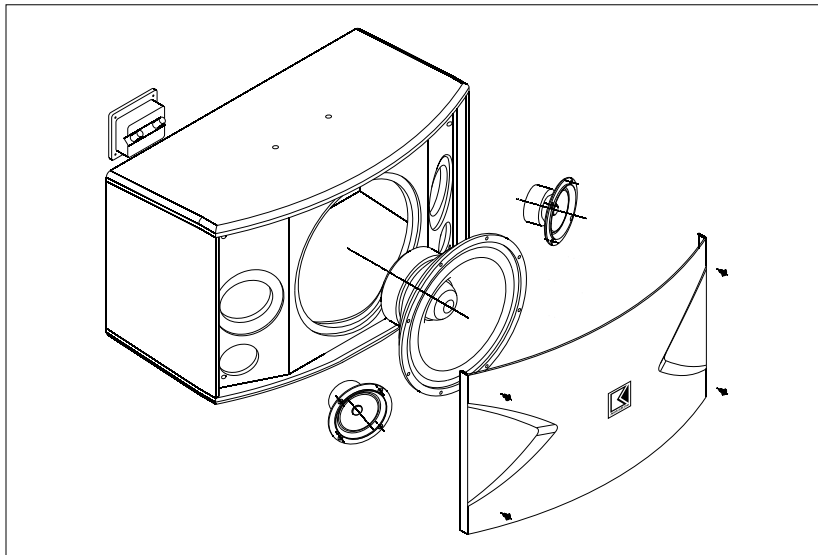

使用说明书

SP-80

设计重点说明:

- 斐丽灰贴皮木箱
- 木箱结构扩散性大，音压匀称
- 低频结实有劲，瞬间功率大
- 100W功率推动，充分发挥效果
- 轻盈箱体，方便悬吊施工
- 明亮音色的SP-80，采用双纸盆中高音

壁挂图、吊挂图：

- 此型号属吊挂式、壁挂式设计，施工时请注意吊架的承载重量需大于音箱重量，同时更需注意天花板、墙壁吊挂施工时的结构安全性。

拆卸图：

喇叭线连接图：

黑色线接黑色端子

红色线接红色端子

规格：

技术指标	SP-80
低音尺寸	8"
规格	二音路三单体
分频点	3.2KHz
频率响应	45Hz~20KHz
负载阻抗	8Ω
持续功率 (RMS)	80WATTS
瞬间功率	120WATTS
灵敏度	90dB
净重	16.8kg/对
毛重	18.9kg/对
音箱体积 (H×W×D)	26.2×45×24.1 (cm)
纸箱体积 (H×W×D)	54.2×61×34.3 (cm)