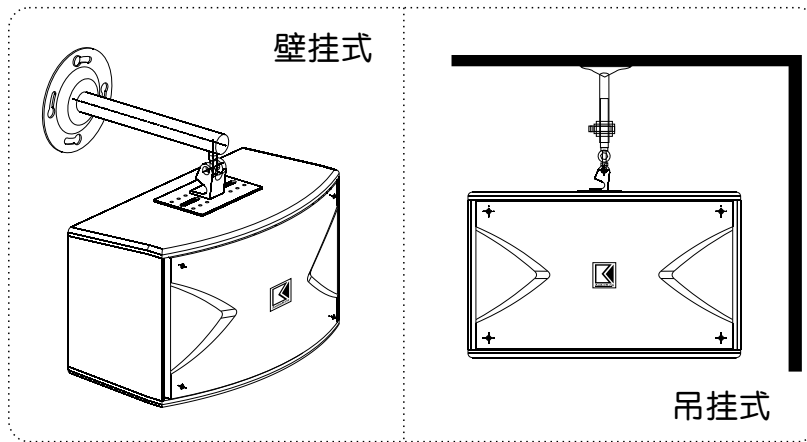

使用说明书

SP-80

设计重点说明:

- 斐丽灰贴皮木箱
- 木箱结构扩散性大，音压匀称
- 低频结实有劲，瞬间功率大
- 100W功率推动，充分发挥效果
- 轻盈箱体，方便悬吊施工
- 明亮音色的SP-80，采用双纸盆中高音

壁挂图、吊挂图：

- 此型号属吊挂式、壁挂式设计，施工时请注意吊架的承载重量需大于音箱重量，同时更需注意天花板、墙壁吊挂施工时的结构安全性。

拆卸图：

喇叭线连接图：

黑色线接黑色端子

红色线接红色端子

规格：

技术指标	SP-80
低音尺寸	8"
规格	二音路三单体
分频点	3.2KHz
频率响应	45Hz~20KHz
负载阻抗	8Ω
持续功率 (RMS)	80WATTS
瞬间功率	120WATTS
灵敏度	90dB
净重	16.8kg/对
毛重	18.9kg/对
音箱体积 (H×W×D)	26.2×45×24.1 (cm)
纸箱体积 (H×W×D)	54.2×61×34.3 (cm)