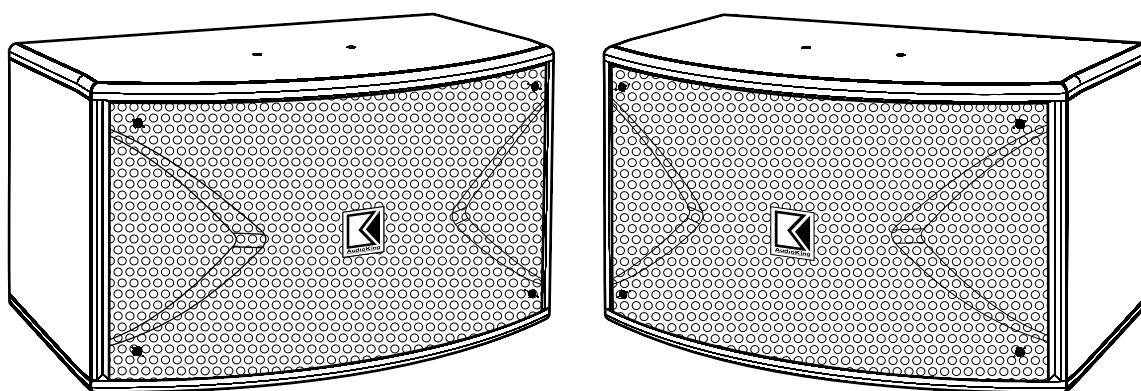

使用说明书

SP-80

设计重点说明:

- 斐丽灰贴皮木箱
- 木箱结构扩散性大，音压匀称
- 低频结实有劲，瞬间功率大
- 100W功率推动，充分发挥效果
- 轻盈箱体，方便悬吊施工
- 明亮音色的SP-80，采用双纸盆中高音

壁挂图、吊挂图：

- 此型号属吊挂式、壁挂式设计，施工时请注意吊架的承载重量需大于音箱重量，同时更需注意天花板、墙壁吊挂施工时的结构安全性。

拆卸图：

喇叭线连接图：

黑色线接黑色端子

红色线接红色端子

规格：

技术指标	SP-80
低音尺寸	8"
规格	二音路三单体
分频点	3.2KHz
频率响应	45Hz~20KHz
负载阻抗	8Ω
持续功率 (RMS)	80WATTS
瞬间功率	120WATTS
灵敏度	90dB
净重	16.8kg/对
毛重	18.9kg/对
音箱体积 (H×W×D)	26.2×45×24.1 (cm)
纸箱体积 (H×W×D)	54.2×61×34.3 (cm)